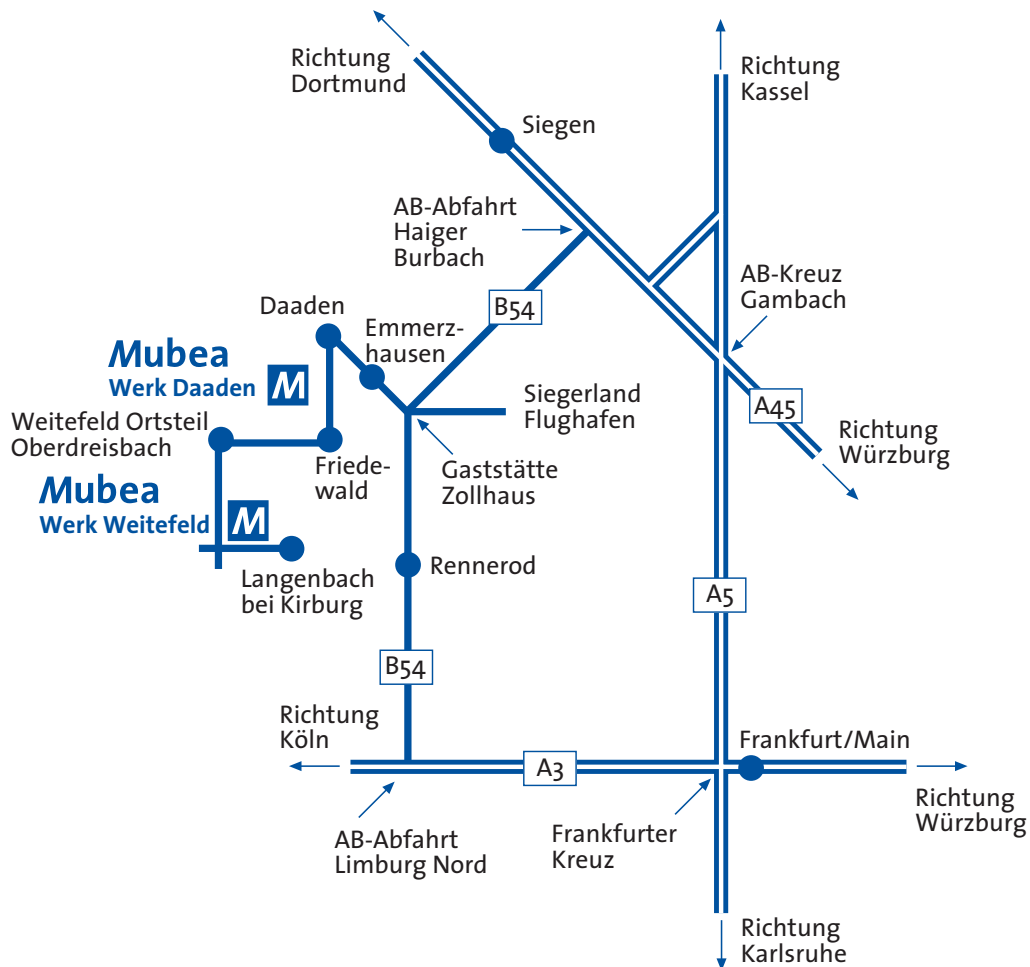

Mubea

Werk Daaden / Werk Weitefeld

Mubea Tellerfedern GmbH

Im Kirdorf 5
57567 Daaden

Tel. +49 2743 806 0
Fax +49 2743 806 200

Muhr und Bender KG

Hachenburger Str. 31
57586 Weitefeld

Tel. +49 2743 806 0
Fax +49 2743 806 200

Aus Richtung Dortmund (Norden):

- A45 Richtung Frankfurt
- Autobahnausfahrt Haiger Burbach
- B54 Richtung Limburg
- nach ca. 12 km an der Kreuzung bei der Gaststätte "Zollhaus" rechts Richtung Daaden
- an der Ampel Ortsmitte Daaden links Richtung Friedewald

Werk Daaden:

- nach ca. 1 km links ins Industriegebiet "Im Kirdorf"

Werk Weitefeld:

- nach ca. 2 km in Friedewald rechts Richtung Weitefeld
- Ortsmitte Weitefeld, Ortsteil Oberdreisbach, links Richtung Langenbach
- nach ca. 1 km links Richtung Langenbach
- nach ca. 500 m links abbiegen
- nach ca. 100 m links Werk Weitefeld

Aus Richtung Köln (Westen):

- A3 Richtung Frankfurt
- Autobahnausfahrt Limburg Nord
- B49 / B54 Richtung Rennerod
- nach ca. 40 km an der Kreuzung bei der Gaststätte "Zollhaus" links Richtung Daaden
- siehe Anfahrt über Dortmund

Aus Richtung Frankfurt (Süden):

- A3 Richtung Köln
- Autobahnausfahrt Limburg Nord
- B49 / B54 Richtung Rennerod
- nach ca. 40 km an der Kreuzung bei der Gaststätte "Zollhaus" links Richtung Daaden
- siehe Anfahrt über Dortmund